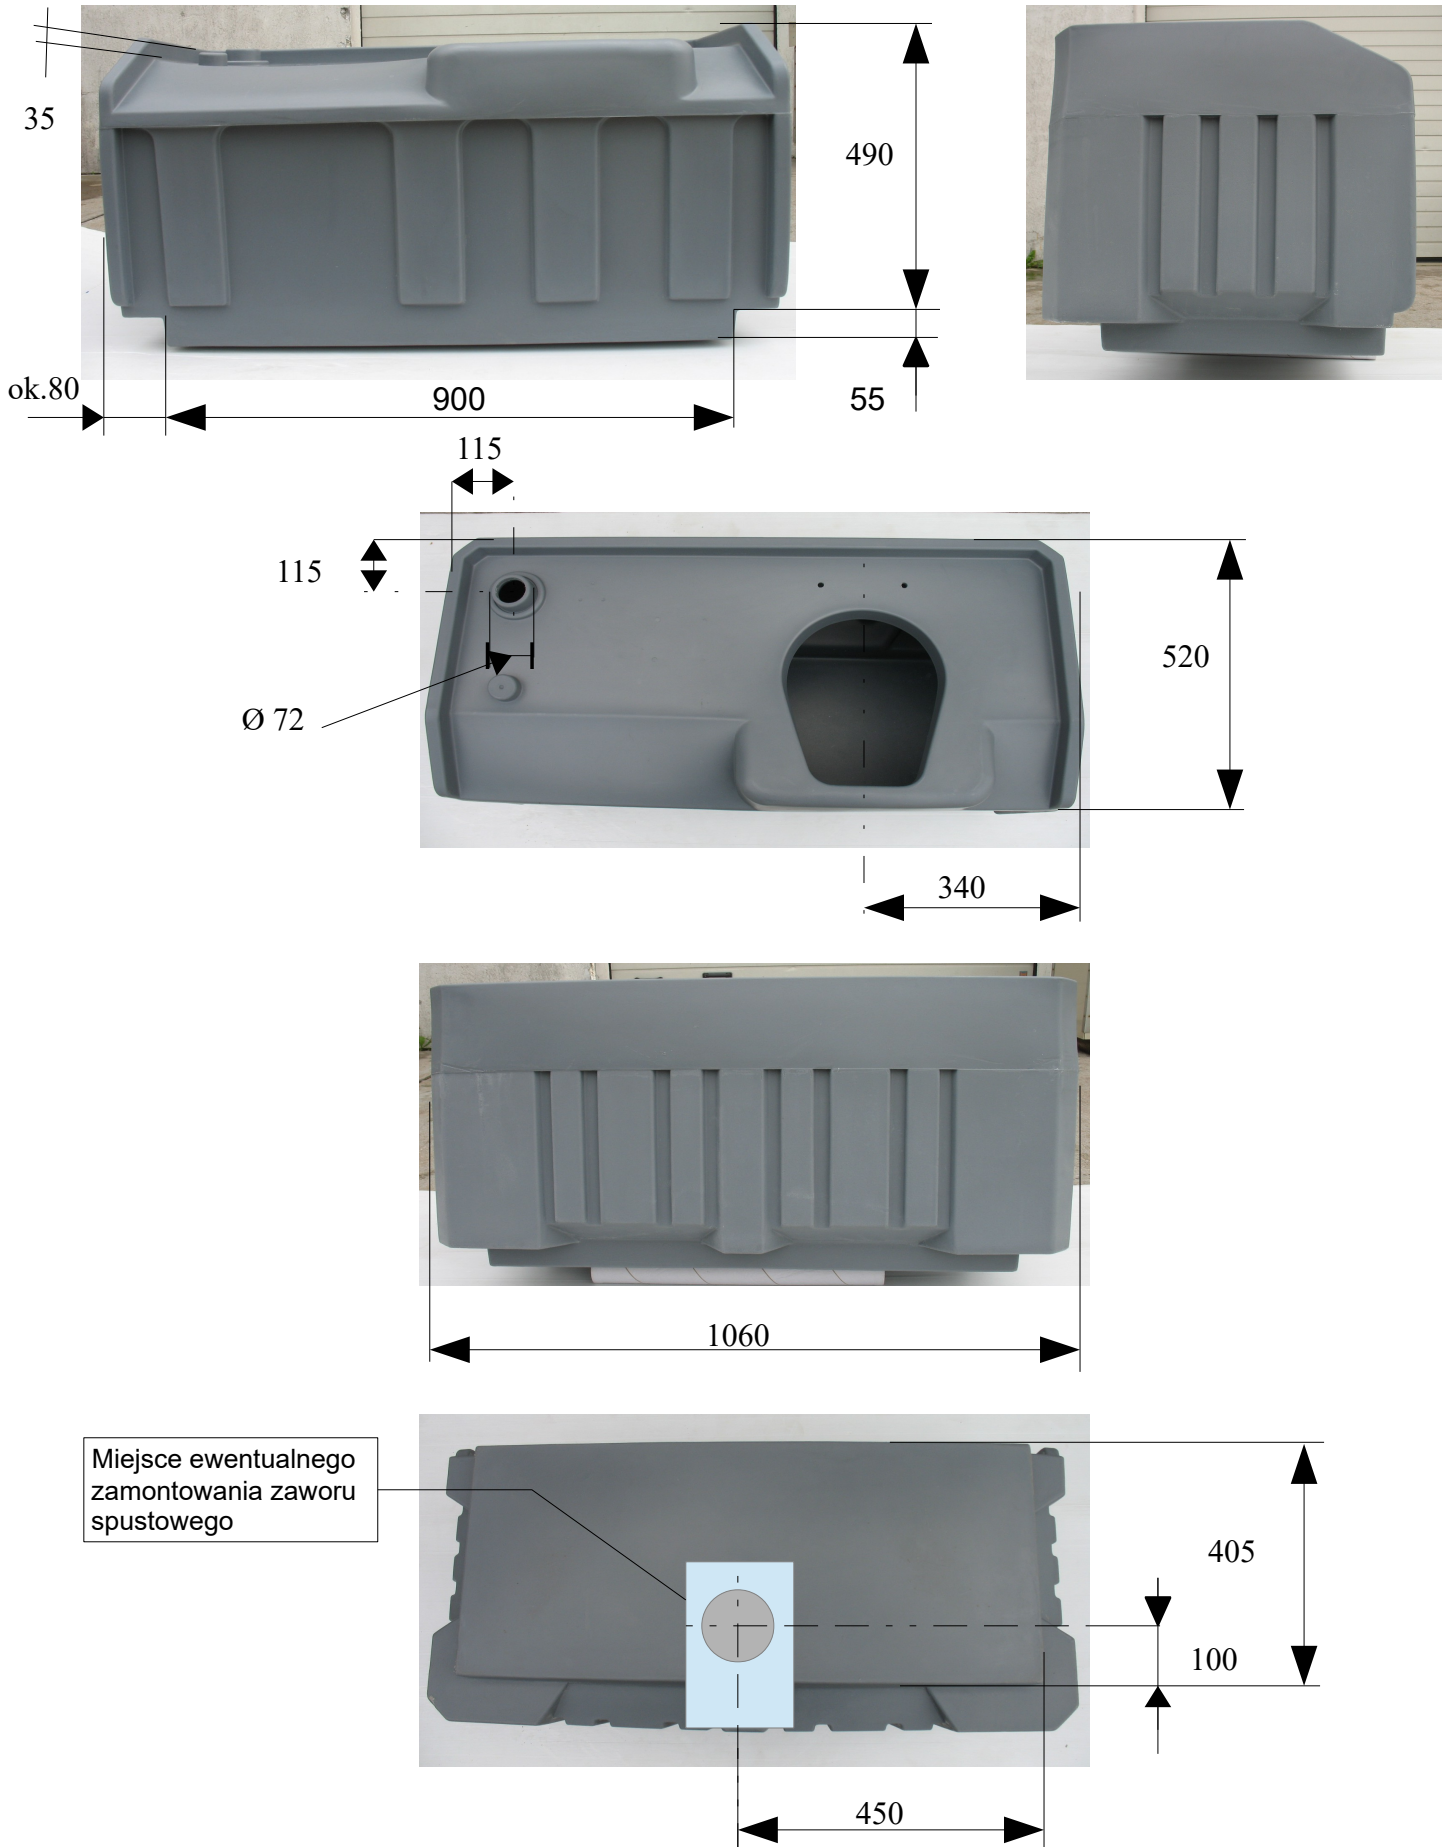

# ZBIORNIK TOALETY PRZENOŚNEJ

Wymiary w mm